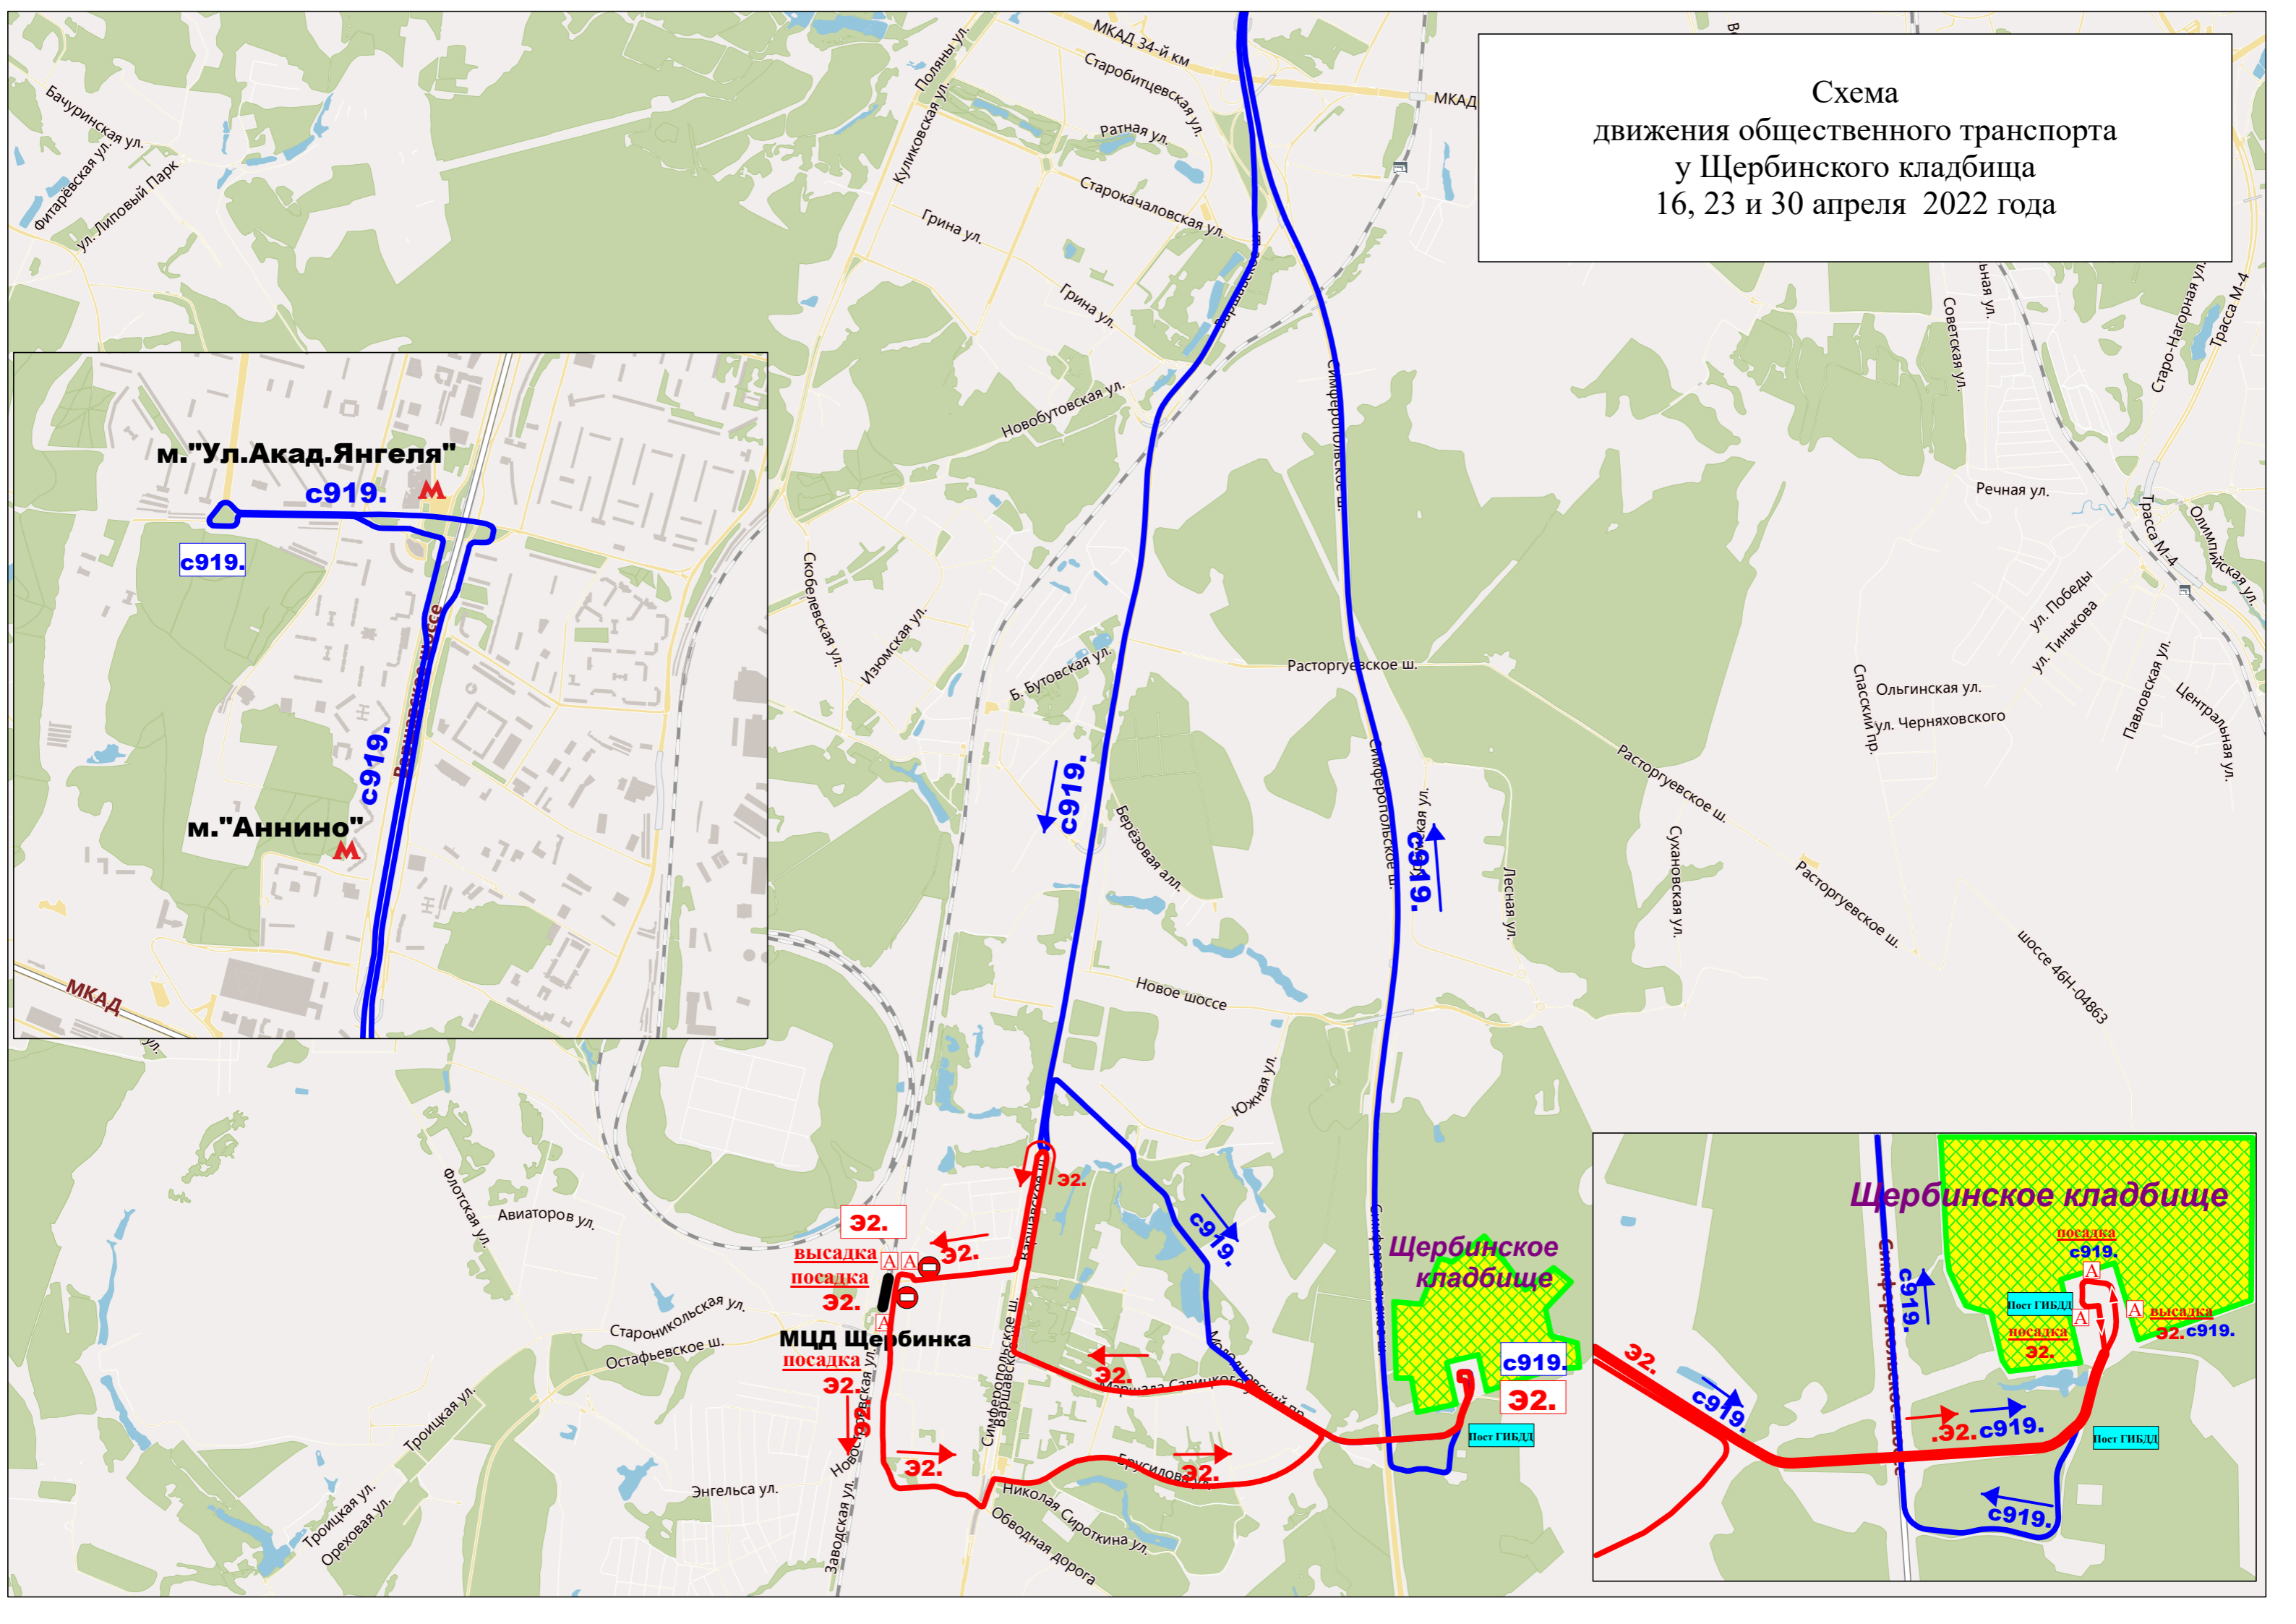

**Схема
движения общественного транспорта
у Щербинского кладбища
16, 23 и 30 апреля 2022 года**

м. "Ул. Акад. Янгеля"

c919.

c919.

м. "Аннино"

32.

**высадка
посадка
32.**

**МЦД Щербинка
посадка**

**Щербинское
кладбище**

c919.

32.

Щербинское кладбище

**посадка
c919.**

**посадка
32.**

**высадка
32. c919.**

32. c919.